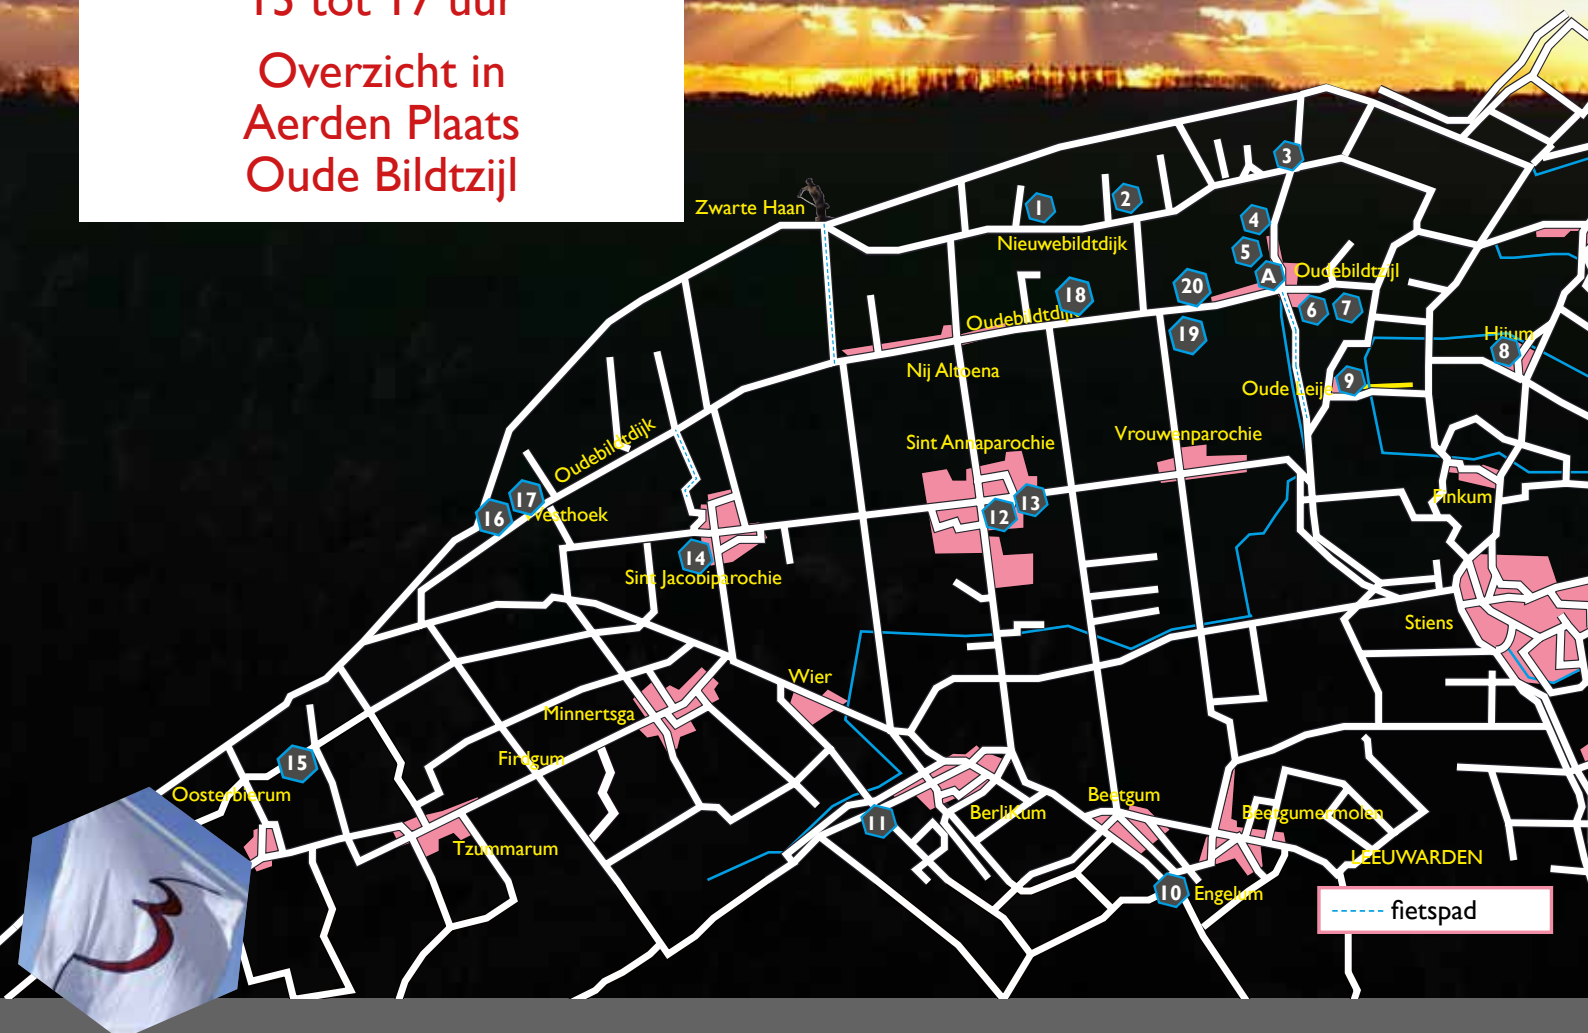

28-29-30 december

ATELIERROUTE

slikwerk

in de winter

**22 kunstenaars
op en om het Bildt**

overal vrij entree
13 tot 17 uur

Overzicht in
Aerden Plaats
Oude Bildtzijl

1 Atelier Elbow
Bowe Roodbergen en gastexposant Gea Koevoets